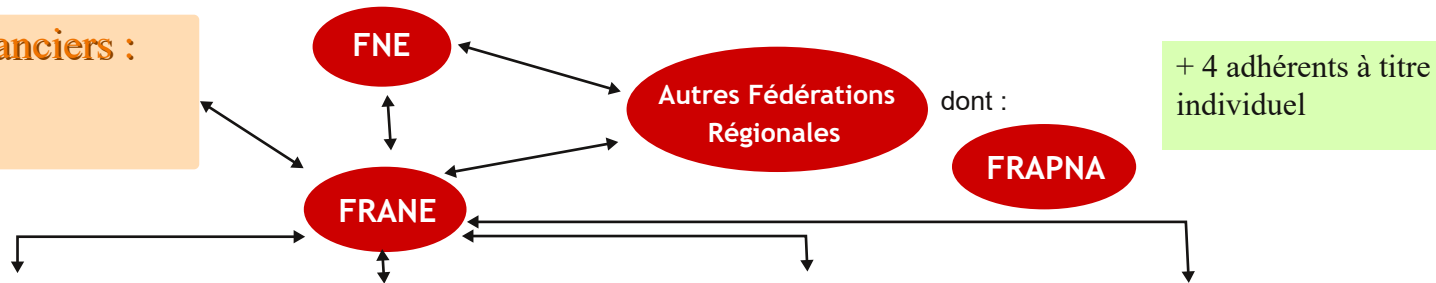

Principaux Partenaires financiers :
Région
Etat via DREAL

+ 4 adhérents à titre individuel

Membres Directes

Membres Indirectes

	Allier	Cantal	Haute-Loire	Puy-de-Dôme	Auvergne
	<ul style="list-style-type: none"> - Société Scientifique du Bourbonnais (SSB) 	<ul style="list-style-type: none"> - Fédération Départementale des Associations pour la Nature et l'Environnement du Cantal (FDANE 15) 	<ul style="list-style-type: none"> - Réseau Ecologie Nature Haute-Loire (REN43) 	<ul style="list-style-type: none"> - Fédération Départementale pour l'Environnement et la Nature du Puy-de-Dôme (FDEN 63) 	<ul style="list-style-type: none"> - Conservatoire d'Espaces Naturels d'Auvergne (CEN-Auvergne) - Société pour l'Etude et la Protection de la Nature dans le Massif Central (SEPNUMC) - Groupe Mammologique d'Auvergne (GMA) - Société Française d'Orchidophilie - Auvergne (SFO)
	<ul style="list-style-type: none"> - Fédération Allier Nature (FAN) 	<ul style="list-style-type: none"> - Bien Vivre à Saint Anastasie - Mieux Vivre à Maurs au Vert dans le Cantal 	<ul style="list-style-type: none"> - Accent 43 - Alliance avec les Loups - Les Amis de la Maison Vieille - Association pour la Protection de l'Environnement Vellave APEV - Association pour la sauvegarde de Varenne de Montlet - AVENIR des Gorges de la Loire - Citoyens solidaires - Collectif Colibris Des Sucs - Collectif Ecocitoyen du Brivadois (CECB) - Comité pour la Protection de l'Environnement (CPE) de Polignac - Et pourquoi pas ? - Energies Renouvelables et Environnement ERE 43 - Haute-Loire Biologique - Jardins Fruites - Label Ruche - Meygalimenterre - Nature et Progres Haute-Loire - Oasis de Léotoing Cetanella - Parc du Lac Bleu - Plantes Sauvage 43 - Protegeons Taillard - Sauvegarde Environnement - Sortir du Nucléaire Brivadois - SOS AIR PUR 	<ul style="list-style-type: none"> - Association de Défense de l'Environnement et du Cadre de Vie (ADEC) - Association de défense de l'Environnement, protection des rives et des paysages de Labesette (ADEL) - Association de défense et de valorisation de l'environnement et du patrimoine (ADVEP) - APNSN - Association de Résistance à l'exploitation du puy de Mur et de ses Environs (ARMURE) - Association pour la Sauvegarde de la Credogne et de ses Affluents (ASCA) - Club Alpin Français Clermont Auvergne (CAF) - Défense du Site de Bellerive (DE.SI.BEL) - Environnement Nature entre Sioulet et Sioule (ENESS) - EAU-XYGENE - Et si Barbarade - Les amis de la Haute Vallée de la Couze Pavin - Les amis du plateau de la chaux - Les Pieds Blancs - Roche Noire Sauvegarde Environnement (RNSE) 	
	<ul style="list-style-type: none"> - ADATER - Associations de défense et de protection du cadre de vie et de l'environnement des quartiers de Bois du Roi, de Monzière et de la grande Varenne - Esprit libre - Haut Cher et Combraille - Maison Paysane de France - Délégation Allier - Nature Verte et Propre Boire Dôme Lys (AJPSCVA) - Nature Vivante Gannat - Présence Citoyenne - Sauvegarde de la Montagne Bourbonnaise - Vivre et Agir à Lusigny 				